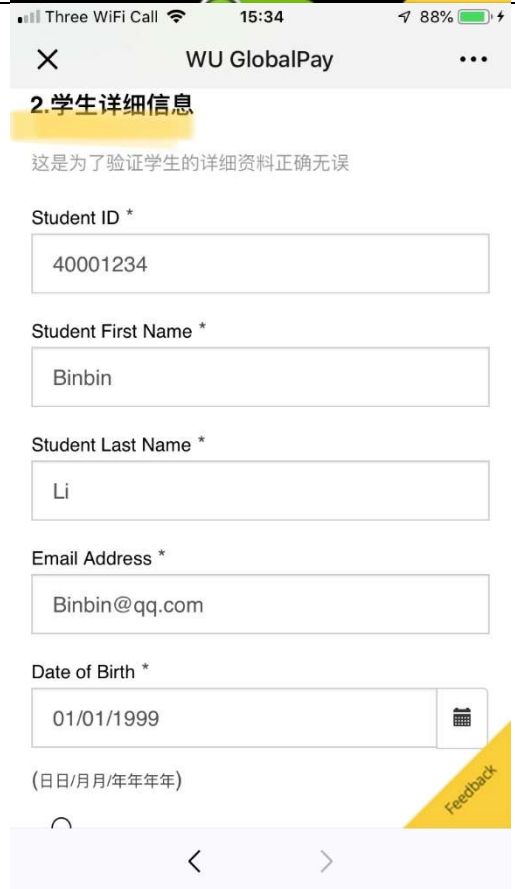

进行付款之前，你必须持有龙比亚大学的个人学生 ID。

步骤如下：

1.	使用手机或电脑前往以下爱丁堡龙比亚大学学生付费专属页面： https://student.globalpay.wu.com/geo-buyer/napier#!/	
2.	按右上角将语言设置为简体中文	

3. 选择中国为付款国家

在 Tuition Fees 打勾

输入课程学费总数（注意此处学费必须为英镑）：

8 周语言课学费请输入 £ 975

Tuition Fees 请打勾

GBP 610

总金额 610.00 GBP

获取报价

4. 选择支付方式

此外你会注意到不同支付方式会产生不同费用。传统银行汇款通常会有较低廉的费用，较方便的付款方式例如支付宝会有较高的费用

Three WiFi Call 15:32 88%

WU GlobalPay

1.选择支付方式

	836.98 USD 610.00 GBP
	5,547.06 RMB 610.00 GBP
	5,601.44 RMB 610.00 GBP
	5,601.44 RMB 610.00 GBP
	5,603.09 RMB 610.00 GBP
	5,608.70 RMB 610.00 GBP

Feedback

5. 举例而言，选择支付宝查看更多汇款信息

点击 “选择支付宝”

显示更多选择

提示和常见问题

6. 输入学生信息

注意你必须持有爱丁堡龙比亚大学学生 ID (4 开头的 8 位数字)

<p>7</p> <p>进入结算页面</p> <p>此处再确认学校将会收到的付款金额 以及你将支付的金额总数</p> <p>继续往下填写付款人的详细信息</p>	 <p>Three WiFi Call 15:34 88%</p> <p>WU GlobalPay</p> <p>WESTERN BUSINESS WU 结算</p> <p>付款详情 编辑</p> <p>Edinburgh Napier University</p> <p>即将收到 610.00 GBP</p> <p>您正在付款 5,608.70 RMB</p> <p>学生 Binbin Li</p> <p>第 3 步 (共 4 步)</p> <p>3.付款人的详细信息</p> <p>请填写付款人信息</p> <p>谁将支付此笔款项?</p> <p>本人</p>
<p>8.</p> <p>若你将使用自己的帐户支付这笔学费，选择本人</p> <p>若为其他人的帐户(比如你的父母亲)，选择其他人</p> <p>继续往下填写付款人信息</p>	 <p>Three WiFi Call 15:34 88%</p> <p>WU GlobalPay</p> <p>3.付款人的详细信息</p> <p>请填写付款人信息</p> <p>谁将支付此笔款项?</p> <p>本人 <input checked="" type="radio"/></p> <p>其他人 <input type="radio"/></p> <p>付款人的个人详细信息</p> <p>付款人姓名*</p> <p>Binbin Li</p> <p>付款人的电子邮箱地址*</p> <p>此笔付款的确认通知将发送至该电子邮箱</p> <p>Binbin@qq.com</p> <p>付款人地址 - 请用拼音填写</p>