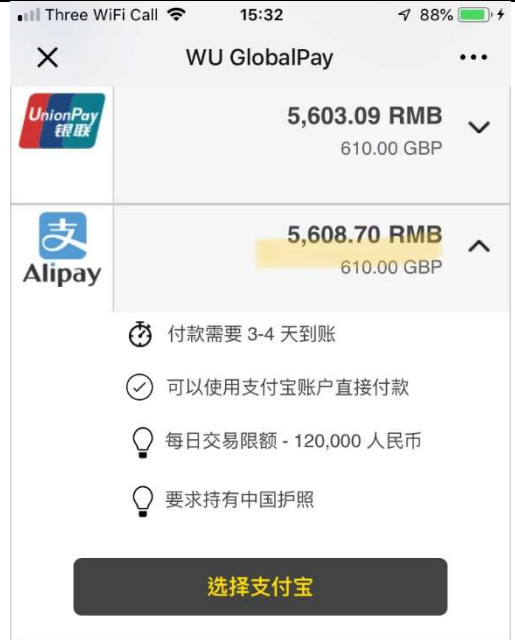

进行付款之前，你必须持有龙比亚大学的个人学生 ID。

步骤如下：

1.	使用手机或电脑前往以下爱丁堡龙比亚大学学生付费专属页面： https://student.globalpay.wu.com/geo-buyer/napier#!/	
2.	按右上角将语言设置为简体中文	

3. 选择中国为付款国家

在 Tuition Fees 打勾

输入课程学费总数（注意此处学费必须为英镑）：

8 周语言课学费请输入 £ 975

5 周语言课学费请输入 £ 610

Three WiFi Call 15:30 88%

WU GlobalPay

付款国家

中国

服务明细 ?

Tuition Deposit 请打勾

GBP 3500

Tuition Fees 请打勾

GBP 610

总金额 610.00 GBP

获取报价

4. 选择支付方式

此外你会注意到不同支付方式会产生不同费用。传统银行汇款通常会有较低廉的费用，较方便的付款方式例如支付宝会有较高的费用

Three WiFi Call 15:32 88%

WU GlobalPay

1.选择支付方式

	836.98 USD 610.00 GBP
	5,547.06 RMB 610.00 GBP
	5,601.44 RMB 610.00 GBP
	5,601.44 RMB 610.00 GBP
	5,603.09 RMB 610.00 GBP
	5,608.70 RMB 610.00 GBP

Feedback

5. 举例而言，选择支付宝查看更多汇款信息

点击 “选择支付宝”

显示更多选择